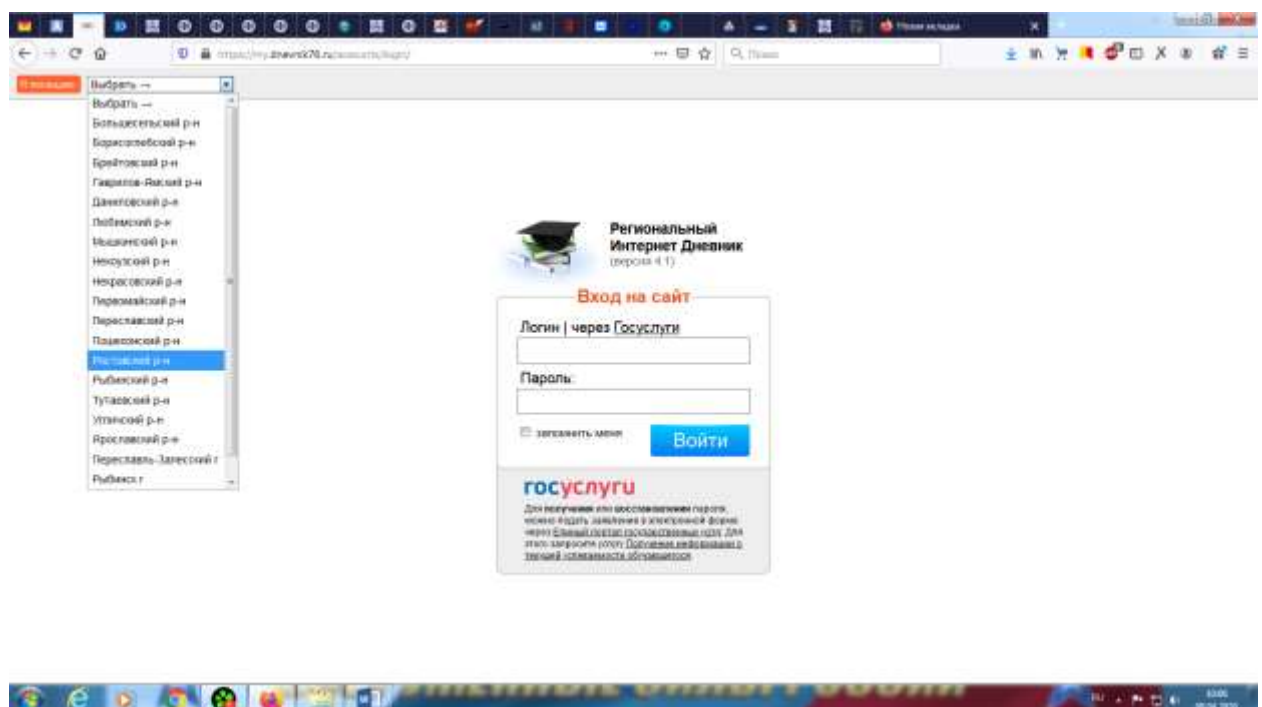

1. Пройдите по ссылке <http://dnevnik76.ru/> или введите в поисковой строке браузера «дневник 76».
2. В правом верхнем углу открывшегося окна нажмите «войти в дневник».

3. В левом верхнем углу ОБЯЗАТЕЛЬНО укажите «Я посещаю:» - Ростовский район
- Петровское рп
- Петровская школа