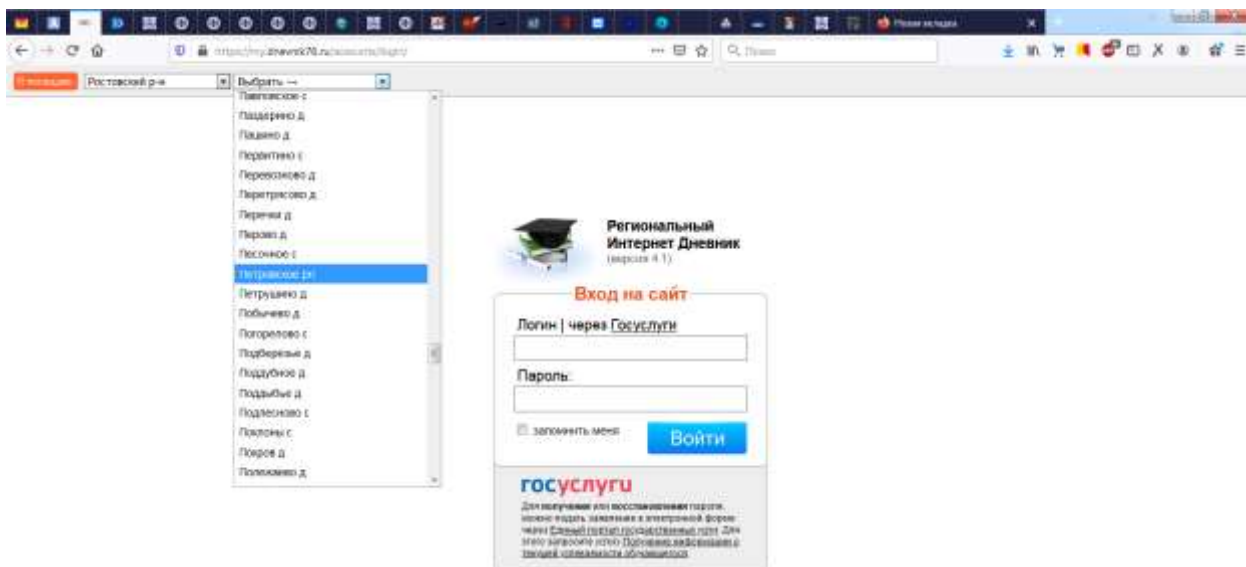

1. Пройдите по ссылке <http://dnevnik76.ru/> или введите в поисковой строке браузера «дневник 76».
2. В правом верхнем углу открывшегося окна нажмите «войти в дневник».

3. В левом верхнем углу ОБЯЗАТЕЛЬНО укажите «Я посещаю:» - Ростовский район
- Петровское рп
- Петровская школа