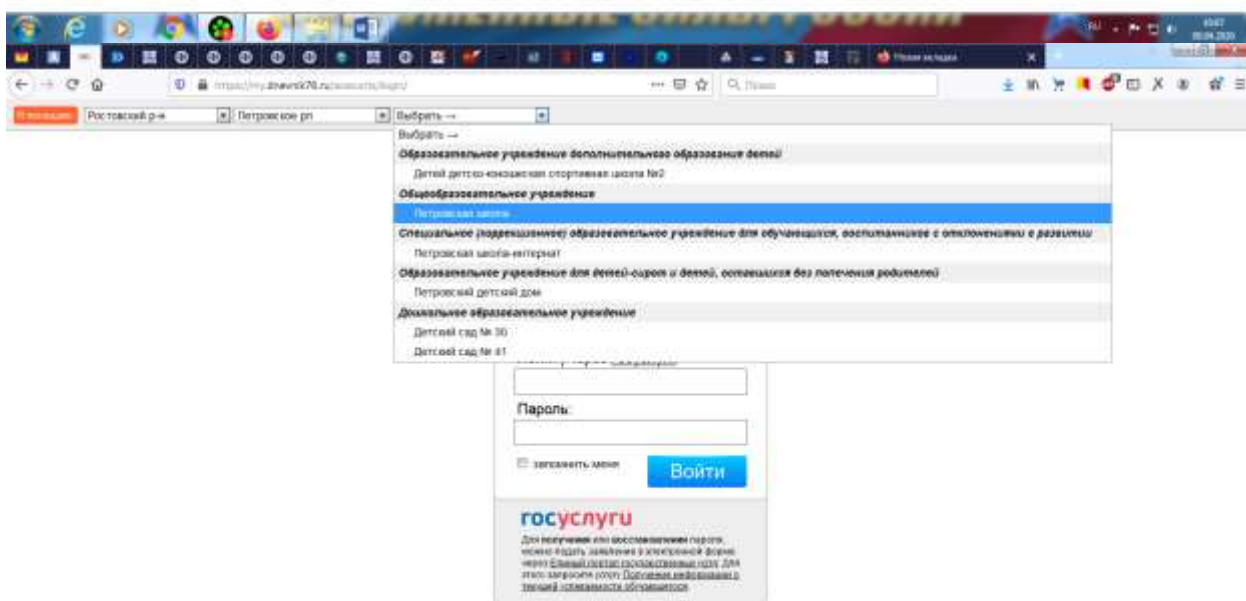

1. Пройдите по ссылке <http://dnevnik76.ru/> или введите в поисковой строке браузера «дневник 76».
2. В правом верхнем углу открывшегося окна нажмите «войти в дневник».

3. В левом верхнем углу ОБЯЗАТЕЛЬНО укажите «Я посещаю:» - Ростовский район
- Петровское рп
- Петровская школа